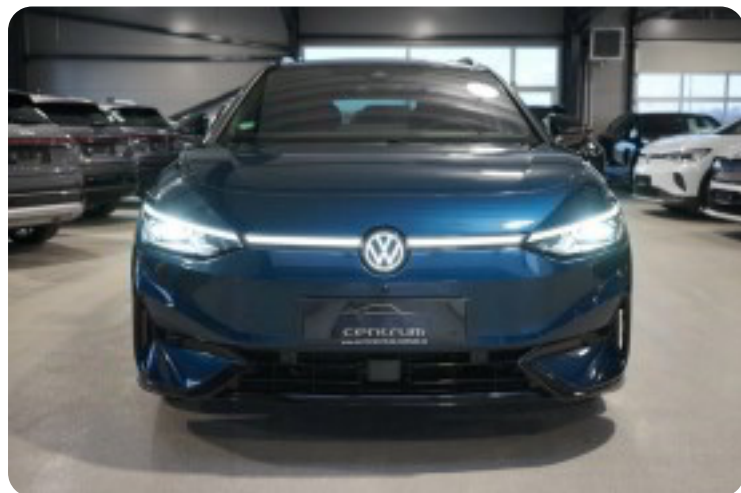

Billeder (14)

Se flere billeder på: www.autocentrum-odense.dk/biler-til-salg/vw-id7-style-tourer-hbomnmzprf