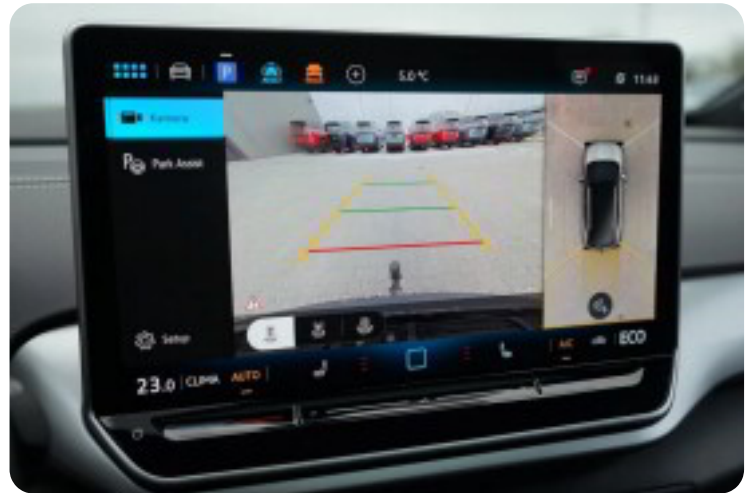

Billeder (14)

Se flere billeder på: autocentrum-odense.dk/biler-til-salg/vw-id4-style-kphjgmebano