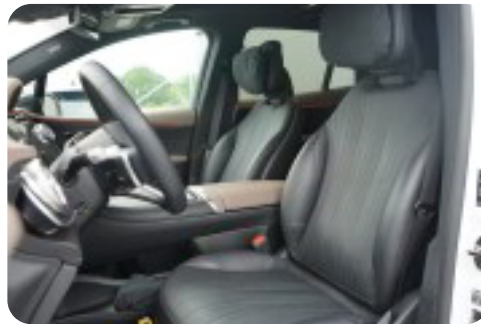

Billeder (19)

Se flere billeder på: autocentrum-odense.dk/biler-til-salg/mercedes-eqs450-suv-amg-line-premium-plus-4matic-67dqnhq7zqv