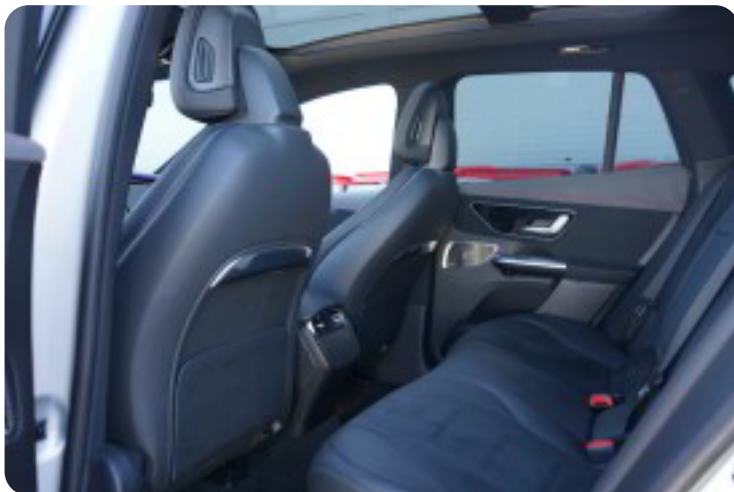

Billeder (18)

Se flere billeder på: autocentrum-odense.dk/biler-til-salg/mercedes-eqe350-suv-amg-line-premium-4matic-nytgia4jgho