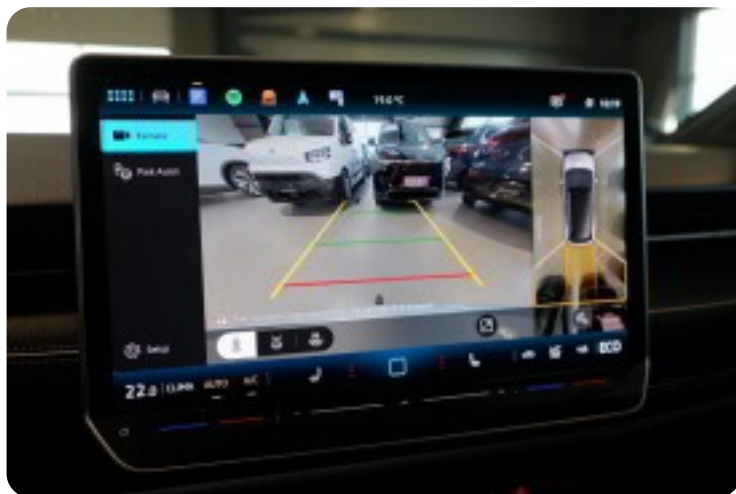

Billeder (14)

Se flere billeder på: www.autocentrum-odense.dk/biler-til-salg/vw-id7-style-tourer-kae2hsaazuz