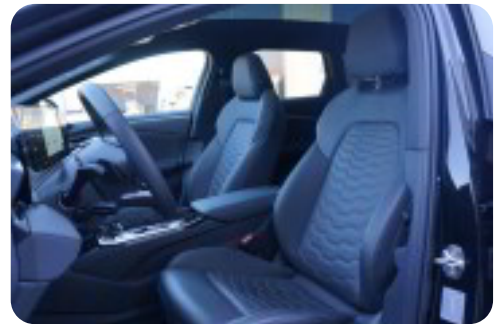

Billeder (18)

Se flere billeder på: autocentrum-odense.dk/biler-til-salg/audi-a6-e-tron-s-line-performance-avant-ygttuzghok8