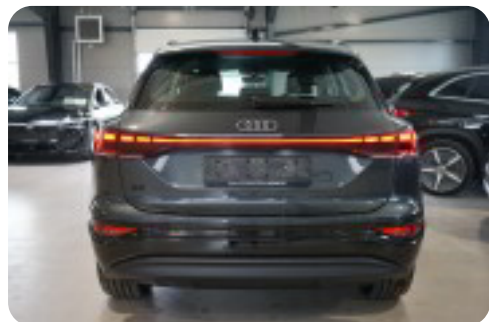

Billeder (19)

Se flere billeder på: www.autocentrum-odense.dk/biler-til-salg/audi-q6-e-tron-progress-performance-vdv4h5k3f73