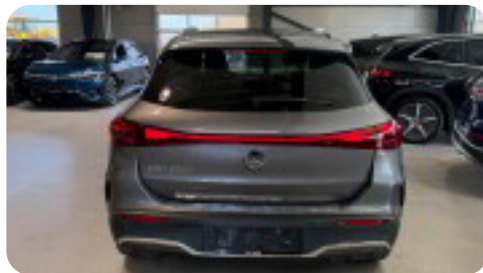

Billeder (15)

Se flere billeder på: www.autocentrum-odense.dk/biler-til-salg/mercedes-eqa250--amg-line-premium-lhq6dgyol6d