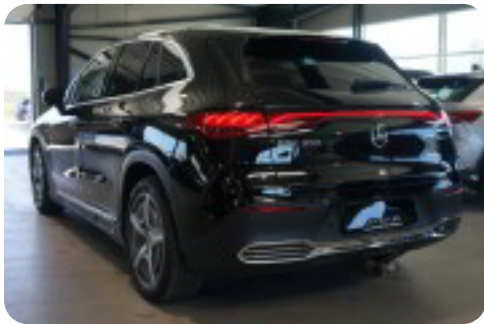

Billeder (18)

Se flere billeder på: autocentrum-odense.dk/biler-til-salg/mercedes-eqe350-suv-amg-premium-plus-4matic-j8nffoxvvp4