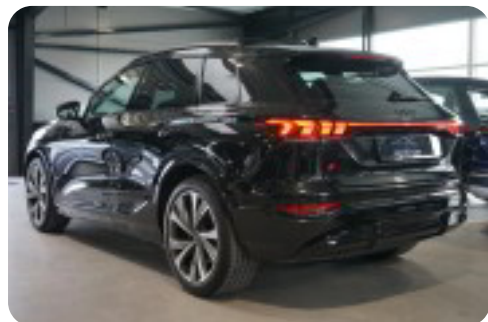

Audi SQ6 e-tron

quattro

DKK 769.900,-
Kontantpris

Billeder (18)

Se flere billeder på: www.autocentrum-odense.dk/biler-til-salg/audi-sq6-e-tron-quattro-onv6geghnqr

Udstyrsliste (99)

2

21" alufælge