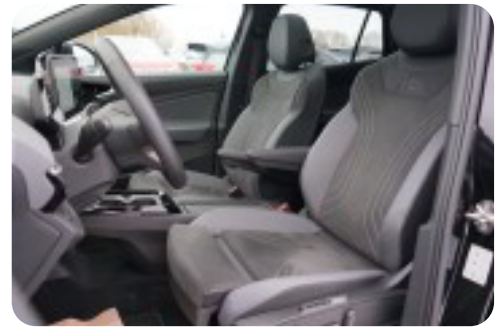

Billeder (17)

Se flere billeder på: www.autocentrum-odense.dk/biler-til-salg/vw-id4-style-pqeyvgmqoa