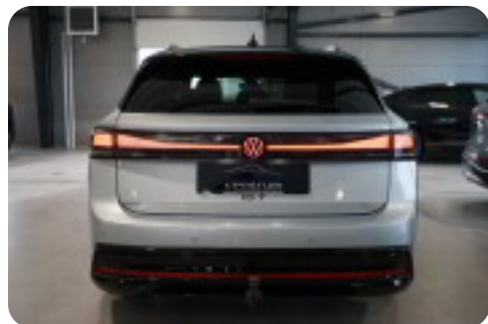

0-100 km/t
6,6 sek

Tophastighed
180 km/t

Drivmiddel
El

Trækjul
Bagjul

Tank

Grøn ejeravgift
DKK 920,- / årligt

Geartype
Automatgear

Gear

VW ID.7

77 Style Tourer

Solgt

Billeder (16)

Se flere billeder på: www.autocentrum-odense.dk/biler-til-salg/vw-id7-style-s-tourer-h2hs4t14gua

Udstyrsliste (91)

2

20" alufælge