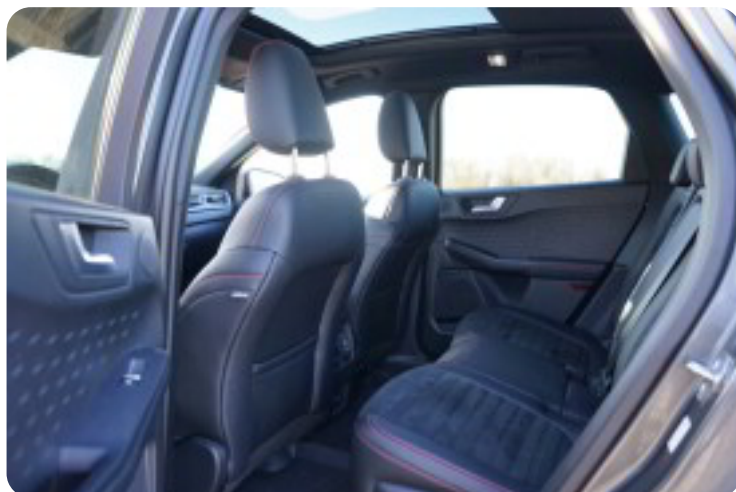

Billeder (18)

Se flere billeder på: www.autocentrum-odense.dk/biler-til-salg/ford-kuga-plev-st-line-x-cvt-qem2s8nhdat