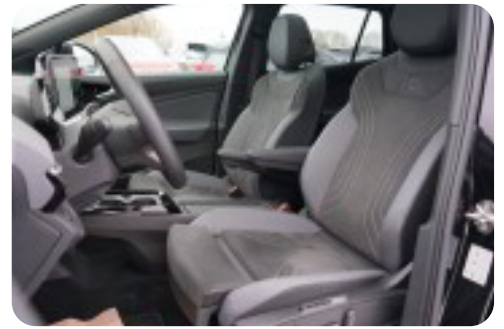

Billeder (18)

Se flere billeder på: www.autocentrum-odense.dk/biler-til-salg/vw-id4-style-jsxqrgambz