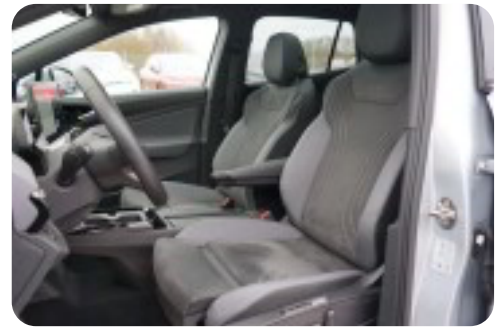

Billeder (18)

Se flere billeder på: www.autocentrum-odense.dk/biler-til-salg/vw-id4-style-xjsrskjfsak