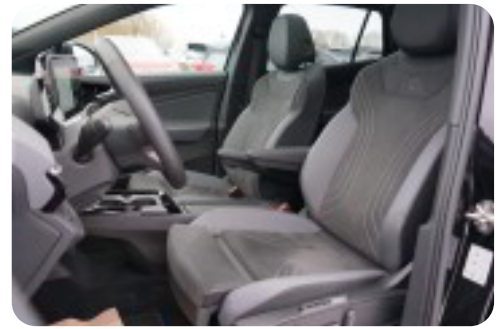

Billeder (18)

Se flere billeder på: www.autocentrum-odense.dk/biler-til-salg/vw-id4-style-hgjpaxq1fc8