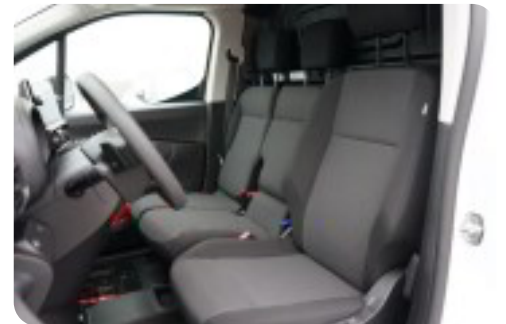

Toyota ProAce City

50 Long Comfort Master

Solgt

Billeder (17)

Se flere billeder på: www.autocentrum-odense.dk/biler-til-salg/toyota-proace-city-long-comfort-master-uaeufhsrfrh

Udstyrsliste (25)

a

alarm app-integration