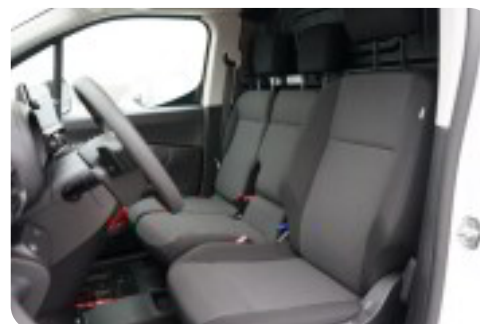

Toyota ProAce City

50 Long Comfort Master

Solgt

Billeder (17)

Se flere billeder på: www.autocentrum-odense.dk/biler-til-salg/toyota-proace-city-long-comfort-master-uaeufhsrfrh

Udstyrsliste (25)

a

alarm app-integration