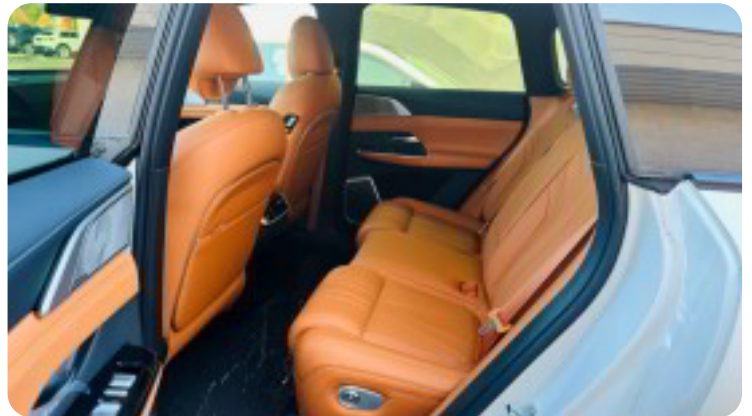

Billeder (18)

Se flere billeder på: www.autocentrum-odense.dk/biler-til-salg/xpeng-g9-standard-range-yvigswvnjy