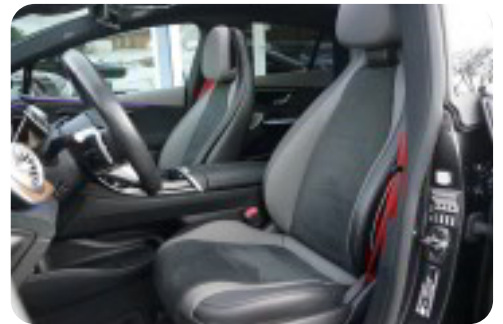

Billeder (18)

Se flere billeder på: www.autocentrum-odense.dk/biler-til-salg/mercedes-eqe350--amg-line-8qrmsmd7tss